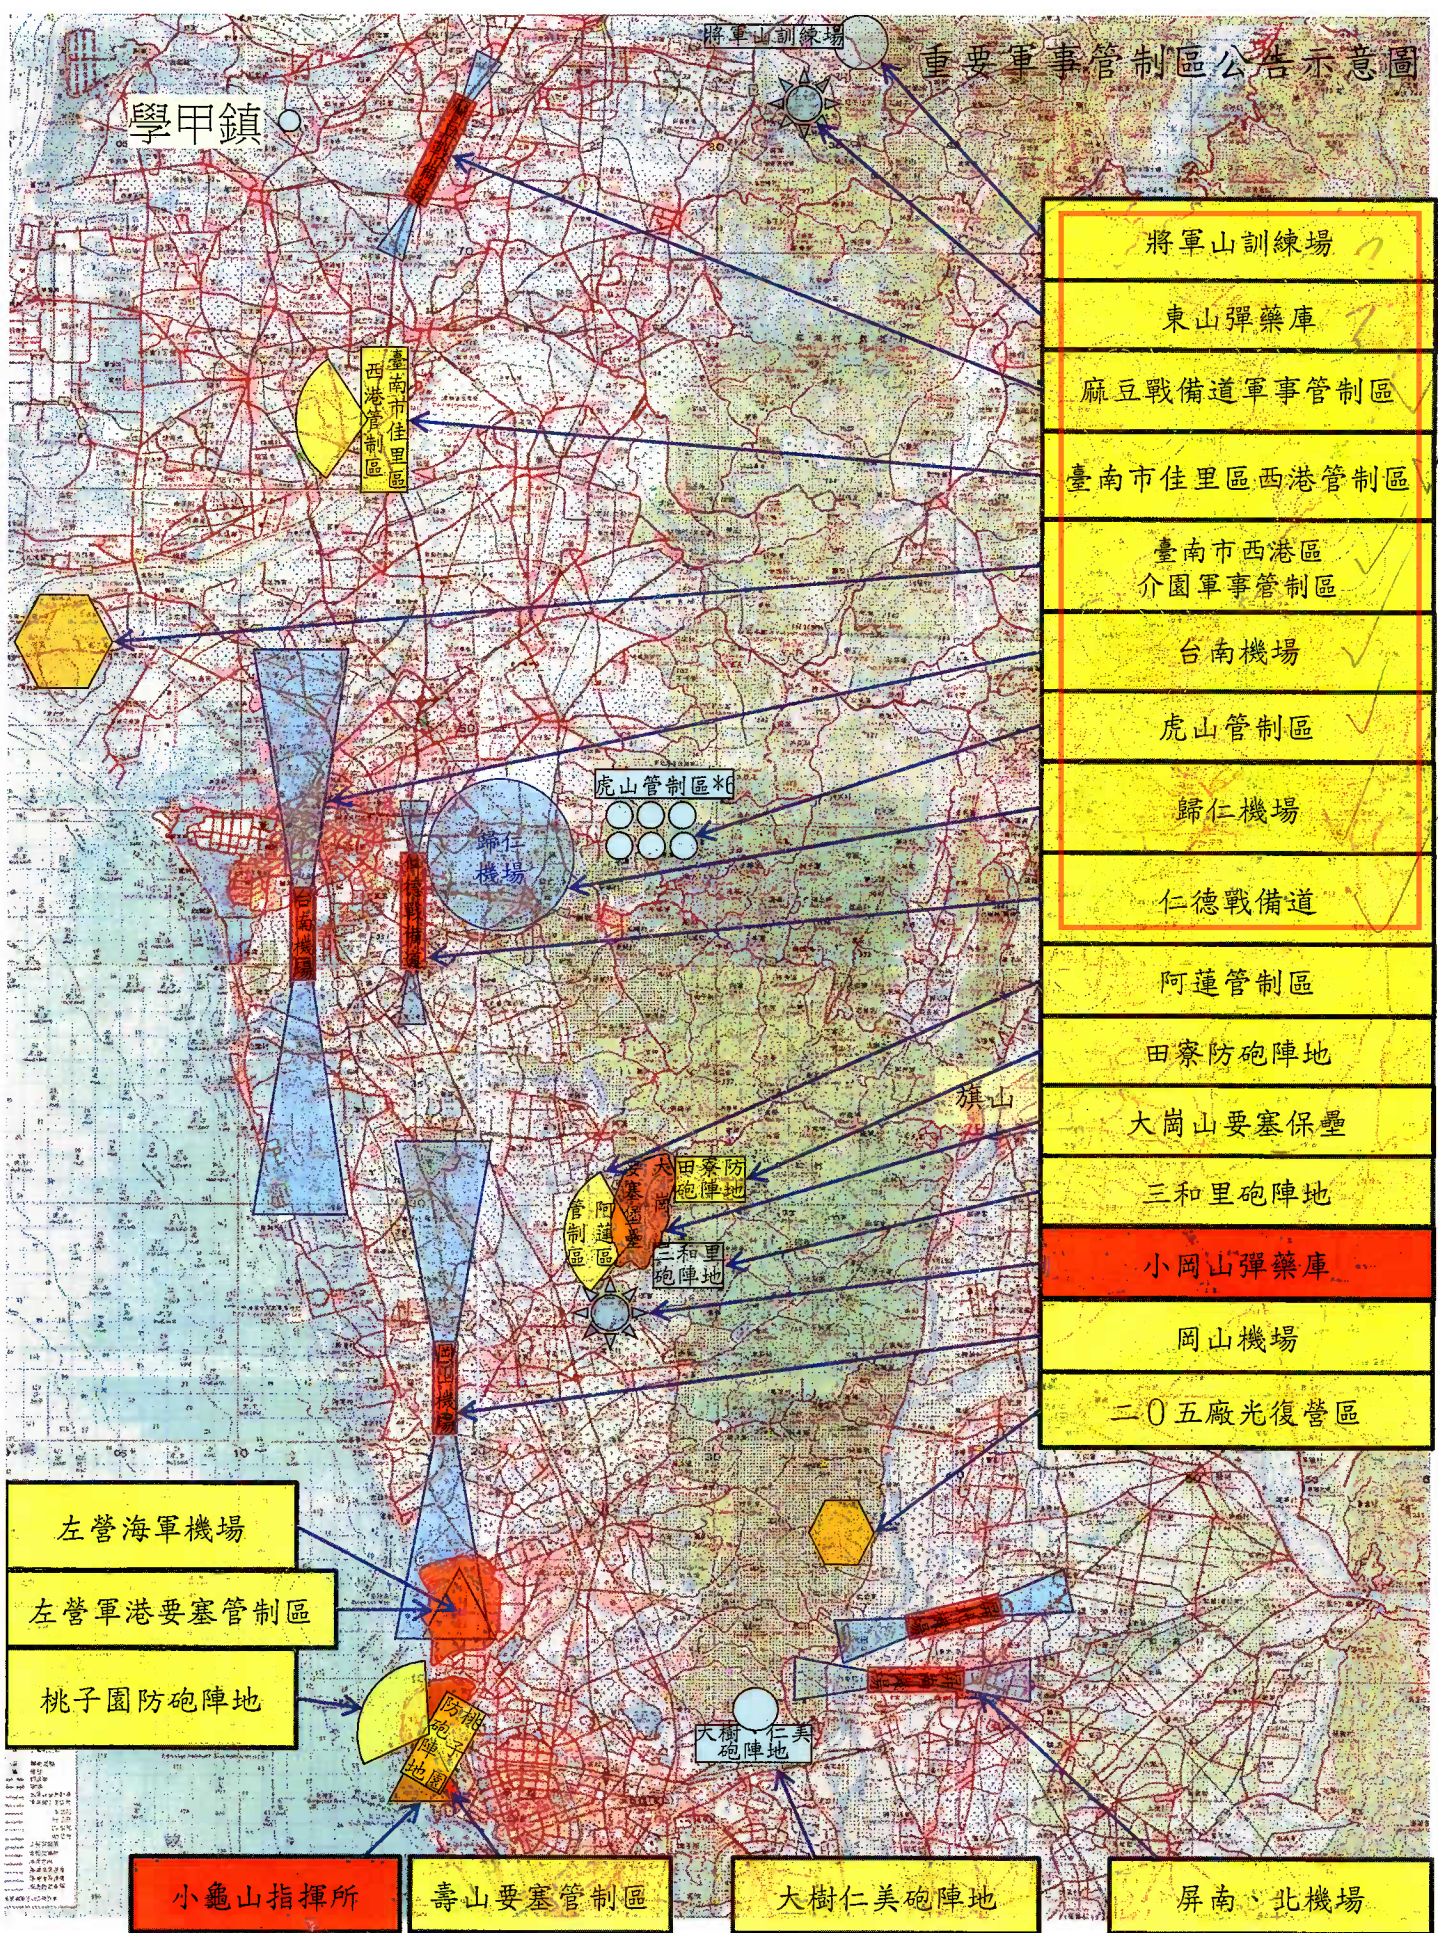

# 重要軍事管制區公告示意圖

- [01,缺] 將軍山訓練場 ✓
- [02] 東山彈藥庫 ✓
- [03] 麻豆戰備道軍事管制區 ✓
- [04] 臺南市佳里區西港管制區 ✓
- [05] 臺南市西港區介園軍事管制區 ✓
- [06] 台南機場 ✓
- [07] 虎山管制區 ✓
- [08] 歸仁機場 ✓
- [09] 仁德戰備道 ✓
- 阿蓮管制區
- 田寮防砲陣地
- 大崗山要塞保壘
- 三和里砲陣地
- 小岡山彈藥庫
- 岡山機場
- 二〇五廠光復營區

- 左營海軍機場
- 左營軍港要塞管制區
- 桃子園防砲陣地

- 小龜山指揮所
- 壽山要塞管制區
- 大樹仁美砲陣地
- 屏南、北機場