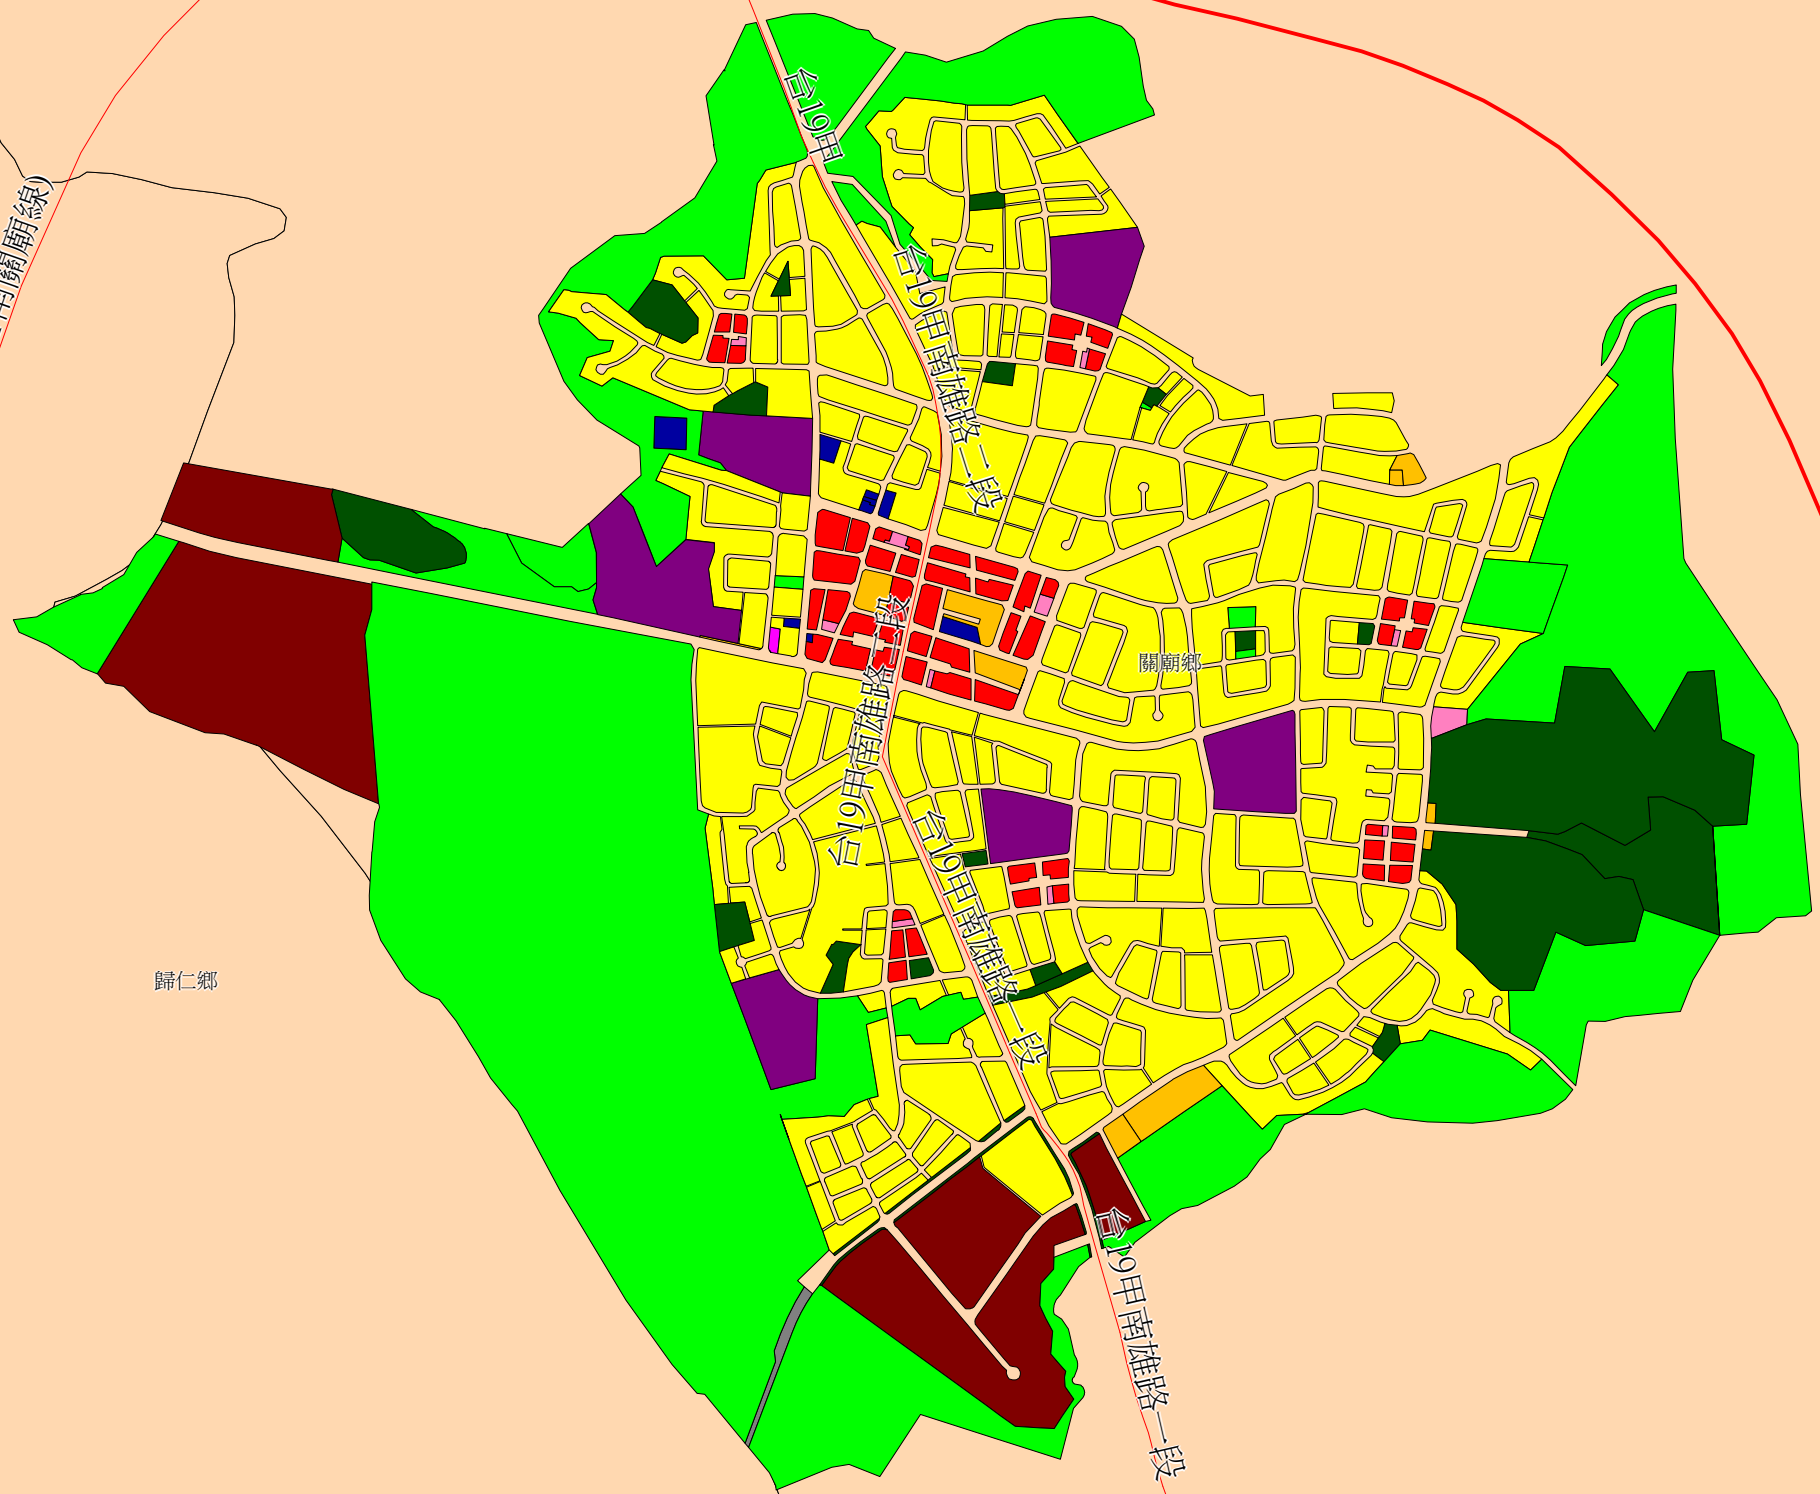

東西向快速公路(台南關廟線)

歸仁鄉

龍崎鄉