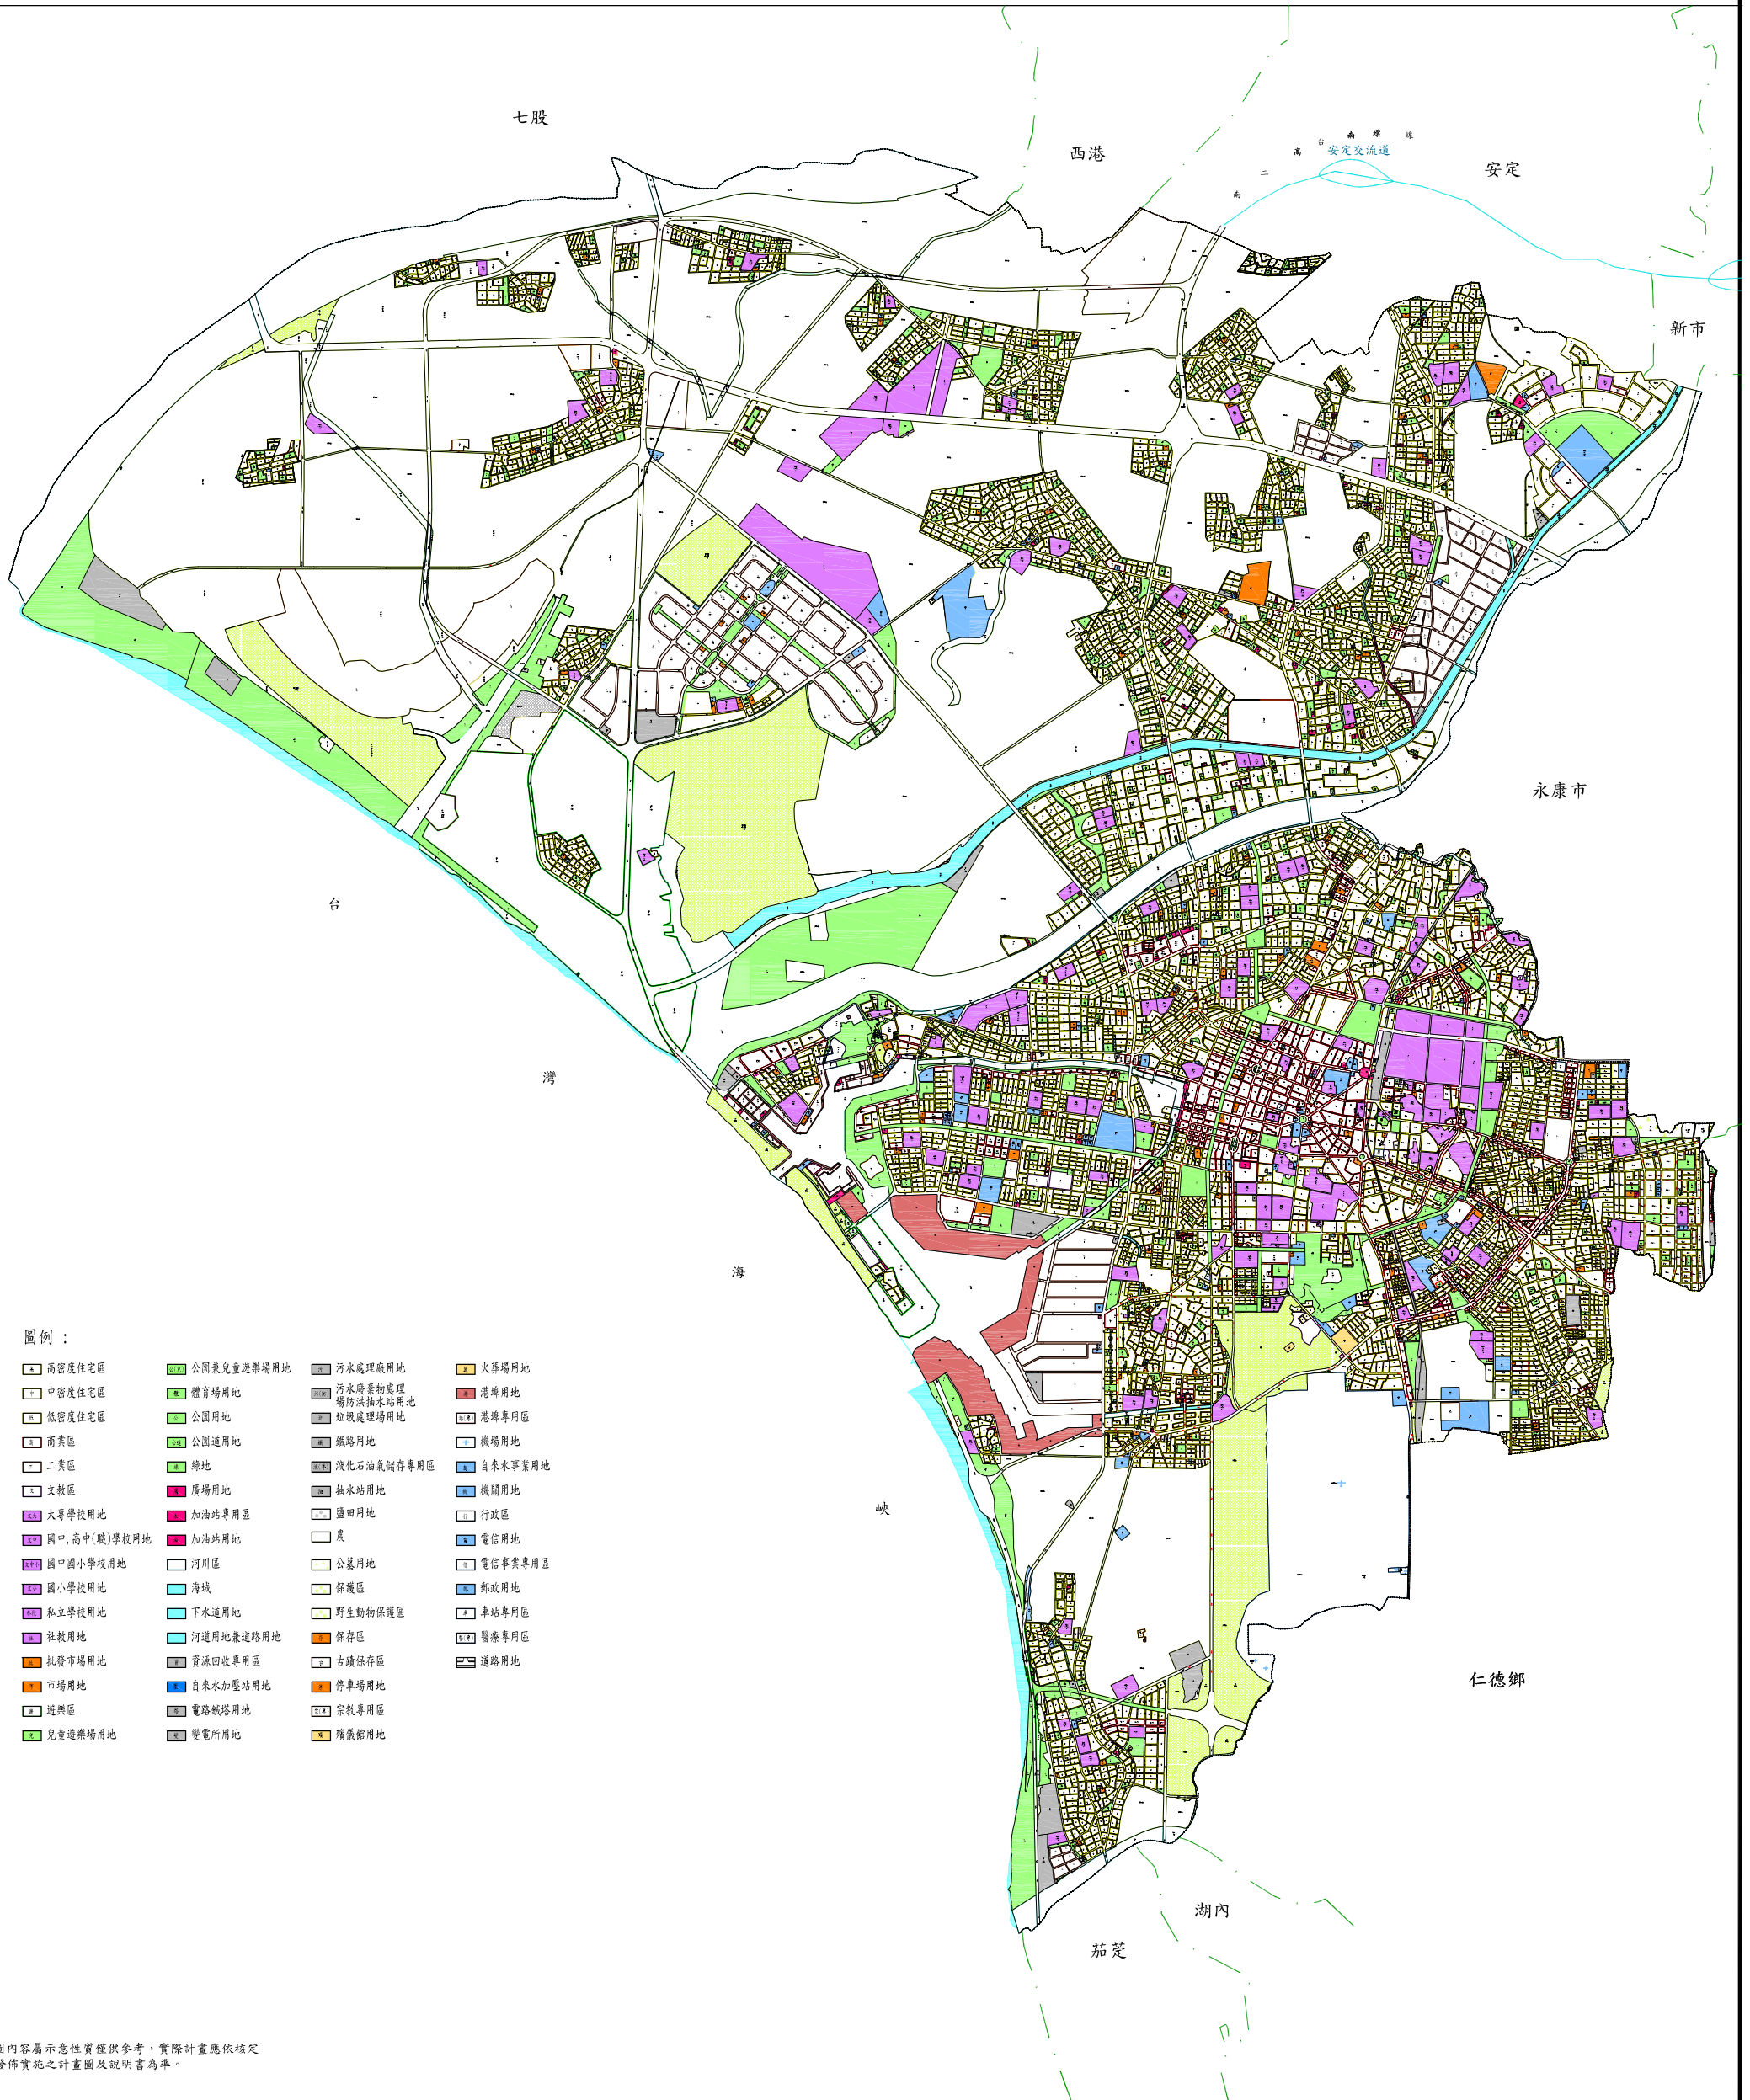

變更台南市都市計畫(土地使用分區管制要點暨都市設計審議規定—斜屋頂獎勵) 部分專案通盤檢討計畫示意圖

註：本圖內容屬示意性質僅供參考，實際計畫應依核定發佈實施之計畫圖及說明書為準。