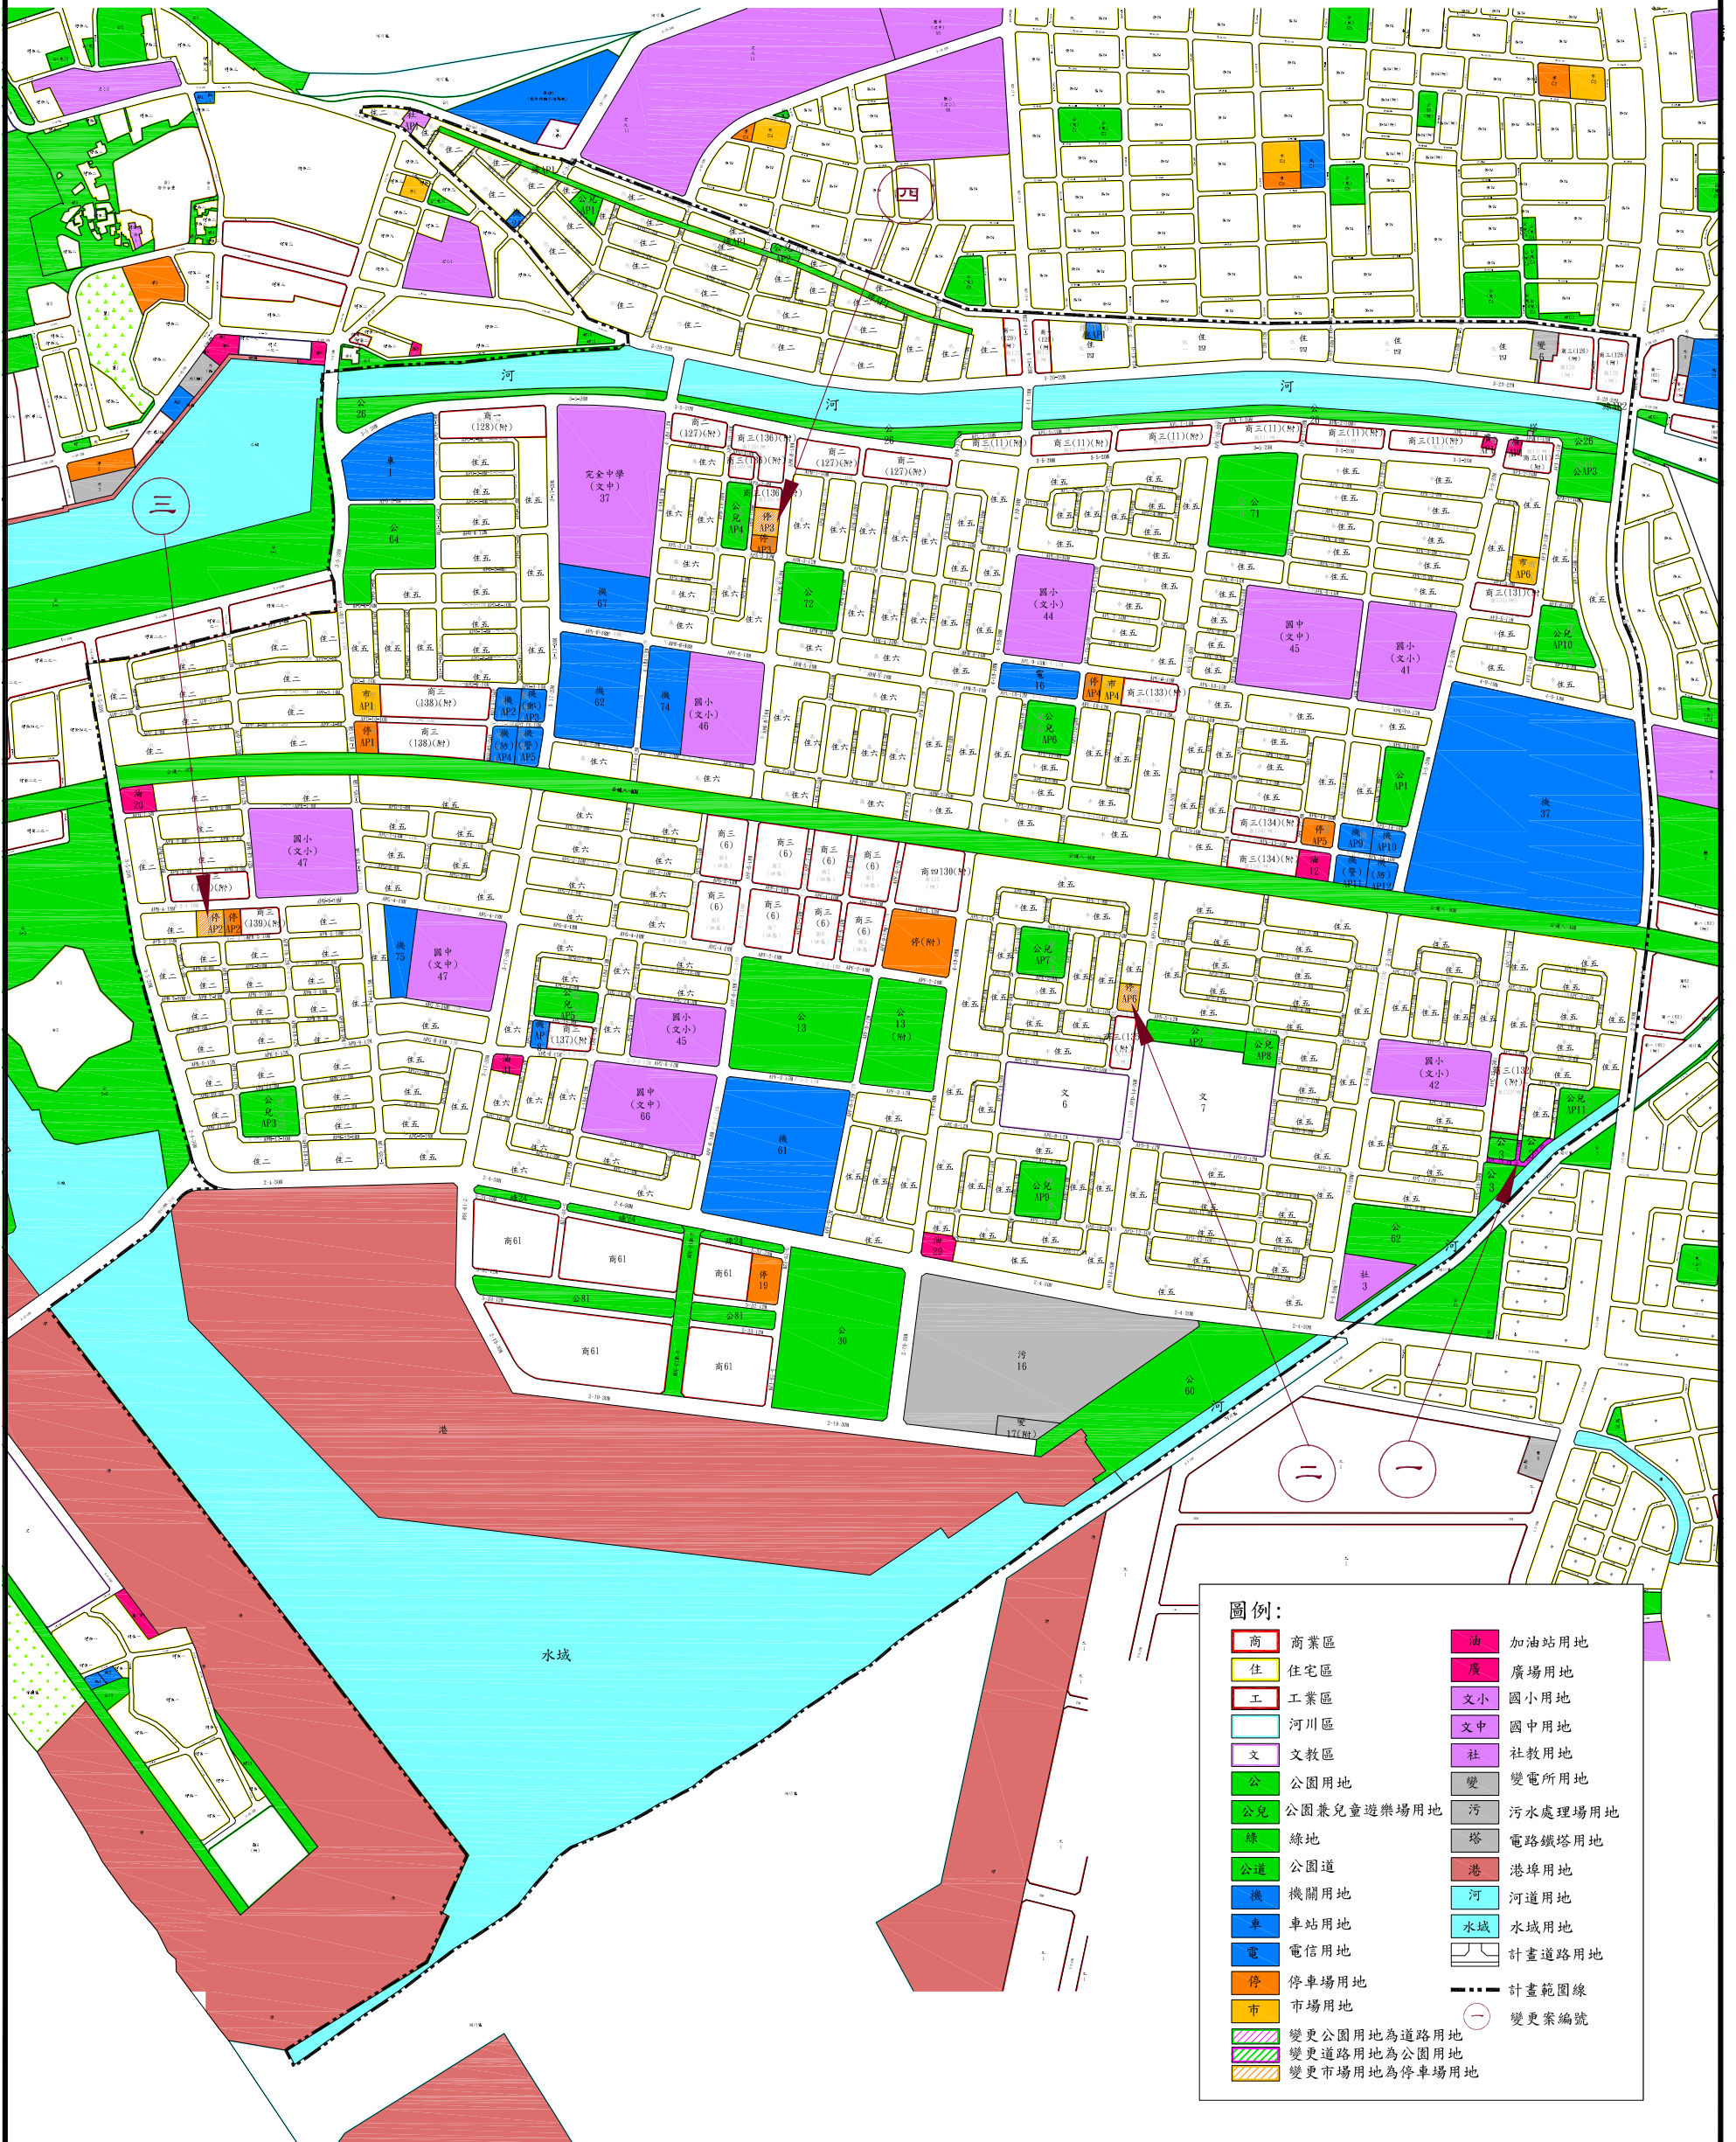

變更台南市安平區都市計畫(細部計畫)通盤檢討案計畫圖-縮製參考圖

圖例:

商	商業區	油	加油站用地
住	住宅區	廣	廣場用地
工	工業區	文小	國小用地
河川區	河川區	文中	國中用地
文	文教區	社	社教用地
公	公園用地	變	變電所用地
公兒	公園兼兒童遊樂場用地	污	污水處理場用地
綠	綠地	塔	電路鐵塔用地
公道	公園道	港	港埠用地
機	機關用地	河	河道用地
車	車站用地	水域	水域用地
電	電信用地	計	計畫道路用地
停	停車場用地	---	計畫範圍線
市	市場用地	○	變更案編號
變更公園用地為道路用地			
變更道路用地為公園用地			
變更市場用地為停車場用地			